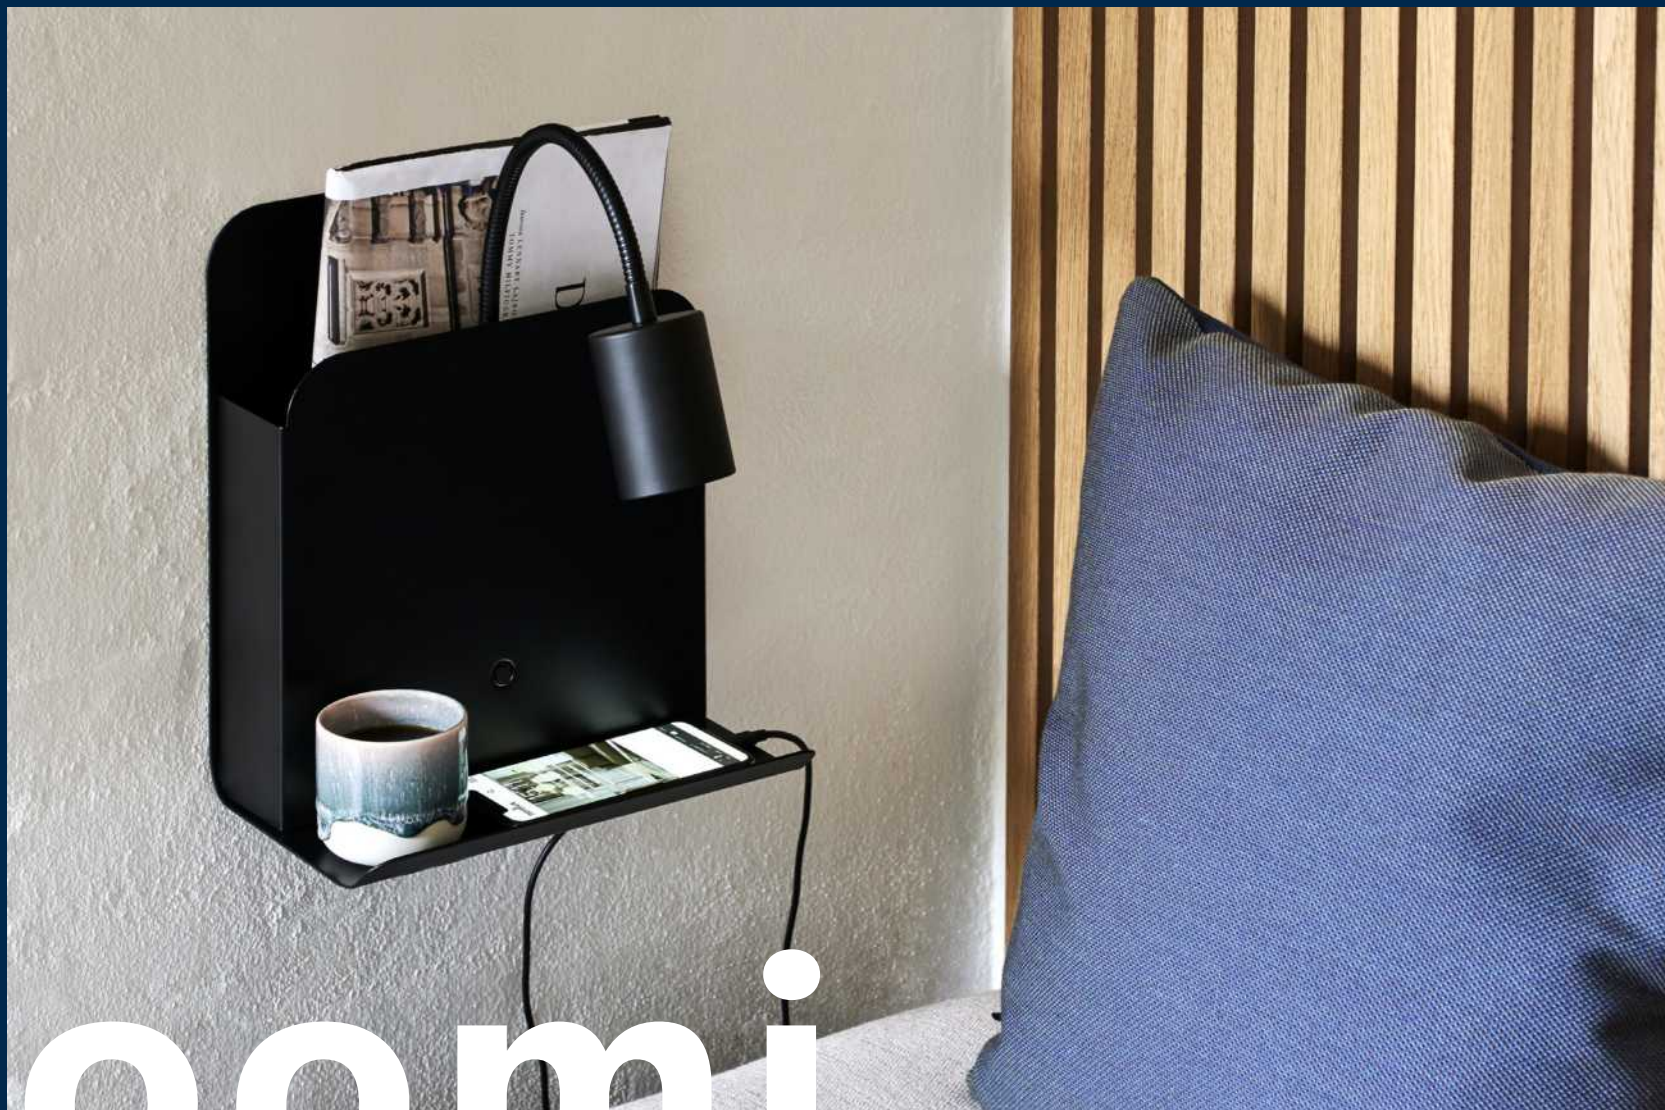

Black 2112085003

roomi